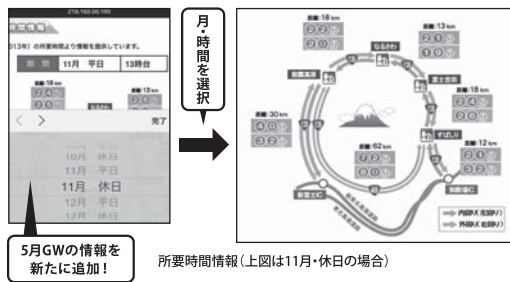

道路状況・通行規制・所要時間・道の駅・観光情報などの情報を要チェック!

富士山周辺道路情報

「富士山周辺道路情報」は、富士山周辺の道路状況について提供するページです。主に国道138号、国道139号、国道469号に関する道路状況を提供しています。

道路の状況をリアルタイムで配信!

みちカメラ

国道138号・国道139号・国道469号に設置された道路管理用カメラ画像(最新画像)を見ることができます。また、周辺の気温、路面の状態などを見ることができるカメラもあります。

国道138号・籠坂峠の画像等(H26.11.10)

通行規制情報の有無を配信!

道路通行規制情報

工事による道路通行規制情報や、異常気象による道路通行規制情報・道路気象情報を提供しています。冬季にはチェーンが必要な箇所もありますのでご注意ください。

富士山周辺の道路通行規制情報(H26.11.10)

主要区間の所要時間を紹介!

所要時間情報

主要区間の所要時間を月・平休日・時間帯で検索することができます。イベント時期などは事前にチェックしておくとう便利です。(平成27年度の走行データを使用しています。)