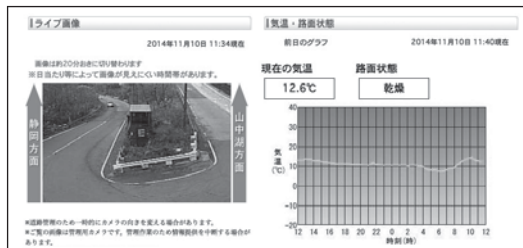

道路状況・通行規制・所要時間・道の駅・観光情報などの情報を要チェック!

富士山周辺道路情報

「富士山周辺道路情報」は、富士山周辺の道路状況について提供するページです。主に国道138号、国道139号、国道469号に関する道路状況を提供しています。

道路の状況をリアルタイムで配信!

みちカメラ

国道138号・国道139号・国道469号に設置された道路管理用カメラ画像(最新画像)を見ることができます。また、周辺の気温、路面の状態などを見ることができるカメラもあります。

国道138号・籠坂峠の画像等(H26.11.10)

通行規制情報の有無を配信!

道路通行規制情報

工事による道路通行規制情報や、異常気象による道路通行規制情報・道路気象情報を提供しています。冬季にはチェーンが必要な箇所もありますのでご注意ください。

富士山周辺の道路通行規制情報(H26.11.10)

主要区間の所要時間を紹介!

所要時間情報

主要区間の所要時間を月・平休日・時間帯で検索することができます。イベント時期などは事前にチェックしておくとう便利です。(平成27年度の走行データを使用しています。)