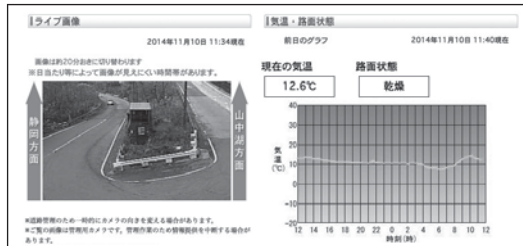

道路状況・通行規制・所要時間・道の駅・観光情報などの情報を要チェック!

富士山周辺道路情報

「富士山周辺道路情報」は、富士山周辺の道路状況について提供するページです。主に国道138号、国道139号、国道469号に関する道路状況を提供しています。

道路の状況をリアルタイムで配信!

みちカメラ

国道138号・国道139号・国道469号に設置された道路管理用カメラ画像(最新画像)を見ることができます。また、周辺の気温、路面の状態などを見ることができるカメラもあります。

国道138号・籠坂峠の画像等(H26.11.10)

通行規制情報の有無を配信!

道路通行規制情報

工事による道路通行規制情報や、異常気象による道路通行規制情報・道路気象情報を提供しています。冬季にはチェーンが必要な箇所もありますのでご注意ください。

富士山周辺の道路通行規制情報(H26.11.10)

主要区間の所要時間を紹介!

所要時間情報

主要区間の所要時間を月・平休日・時間帯で検索することができます。イベント時期などは事前にチェックしておくとう便利です。(平成27年度の走行データを使用しています。)