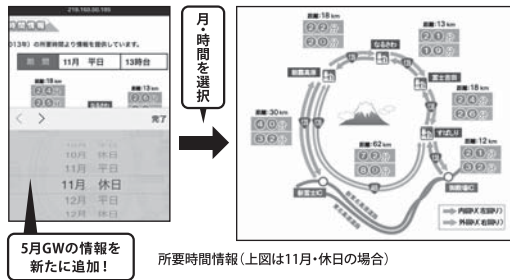

道路状況・通行規制・所要時間・道の駅・観光情報などの情報を要チェック!

富士山周辺道路情報

「富士山周辺道路情報」は、富士山周辺の道路状況について提供するページです。主に国道138号、国道139号、国道469号に関する道路状況を提供しています。

道路の状況をリアルタイムで配信!

みちカメラ

国道138号・国道139号・国道469号に設置された道路管理用カメラ画像(最新画像)を見ることができます。また、周辺の気温、路面の状態などを見ることができるカメラもあります。

国道138号・籠坂峠の画像等(H26.11.10)

通行規制情報の有無を配信!

道路通行規制情報

工事による道路通行規制情報や、異常気象による道路通行規制情報・道路気象情報を提供しています。冬季にはチェーンが必要な箇所もありますのでご注意ください。

富士山周辺の道路通行規制情報(H26.11.10)

主要区間の所要時間を紹介!

所要時間情報

主要区間の所要時間を月・平休日・時間帯で検索することができます。イベント時期などは事前にチェックしておくとう便利です。(平成27年度の走行データを使用しています。)