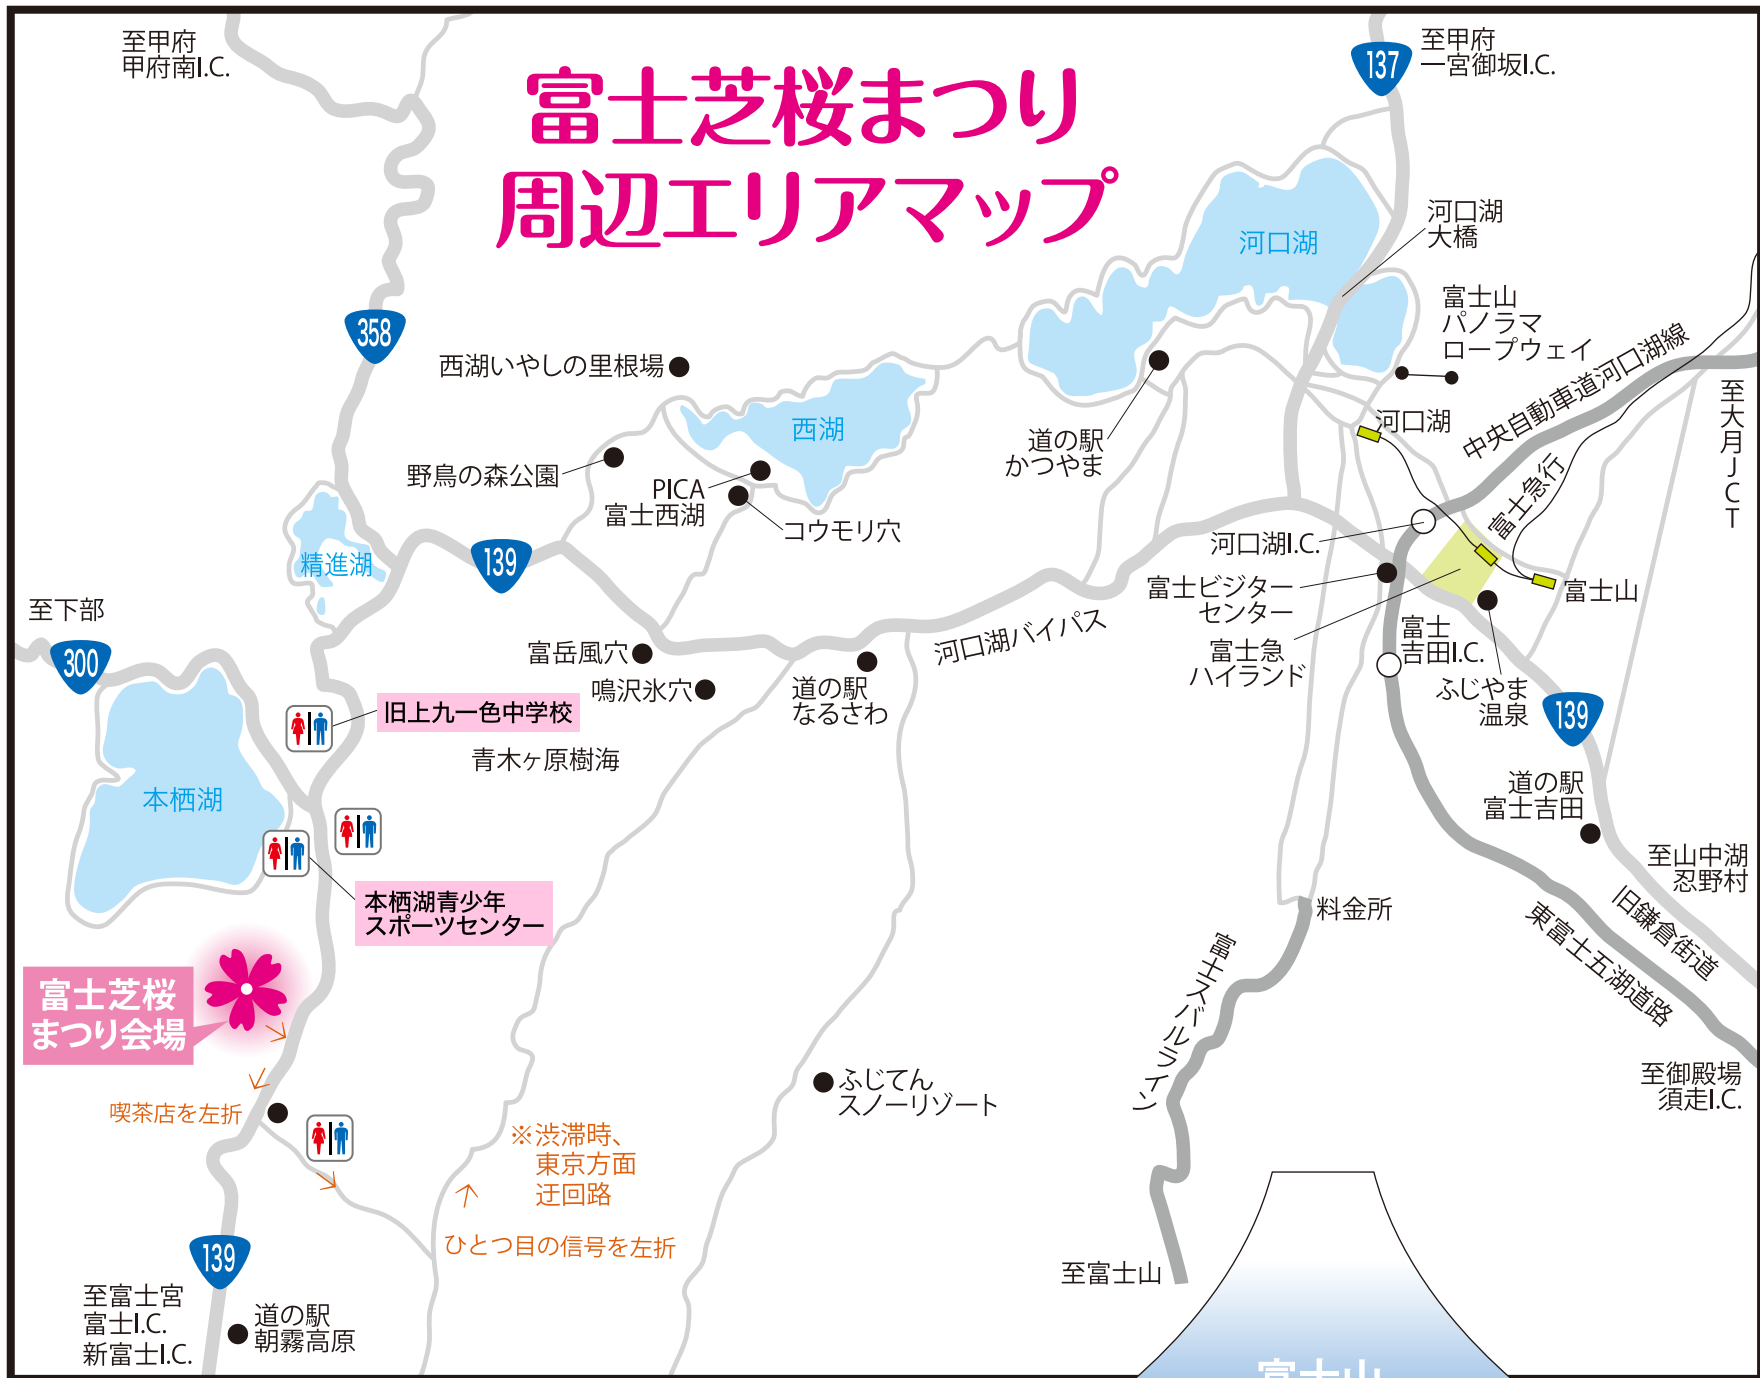

富士芝桜まつり 周辺エリアマップ

- 混雑対策として仮設トイレをご用意しております。
- 近隣の飲食店様等へのトイレのみの立ち寄りをご遠慮ください。